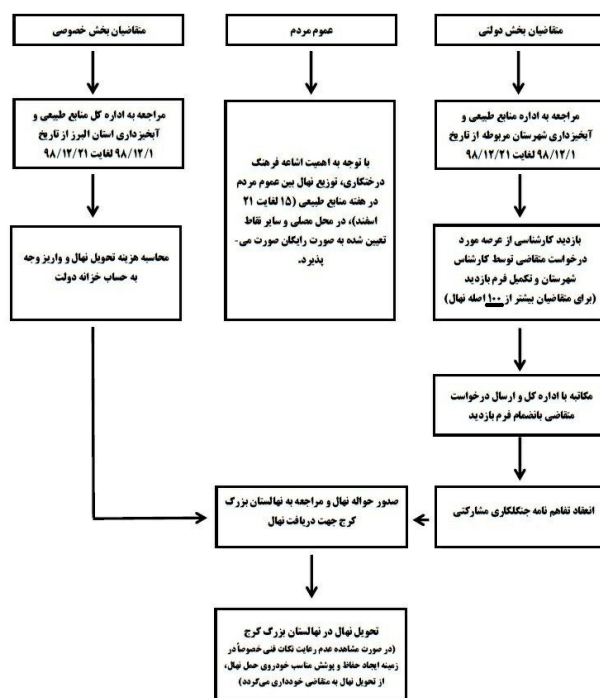

به اطلاع اهالی محترم شهرستان طالقان می‌رساند؛ روند نمای دریافت نهال، لیست نهال‌های قابل توزیع در سال ۹۹ به تفکیک نوع گونه، سن و قیمت آنها، همچنین نحوه صحیح کاشت نهال بشرح تصاویر فوق ارائه شده است.

روند نمای دریافت نهال از اداره کل منابع طبیعی و آبخیزداری استان البرز